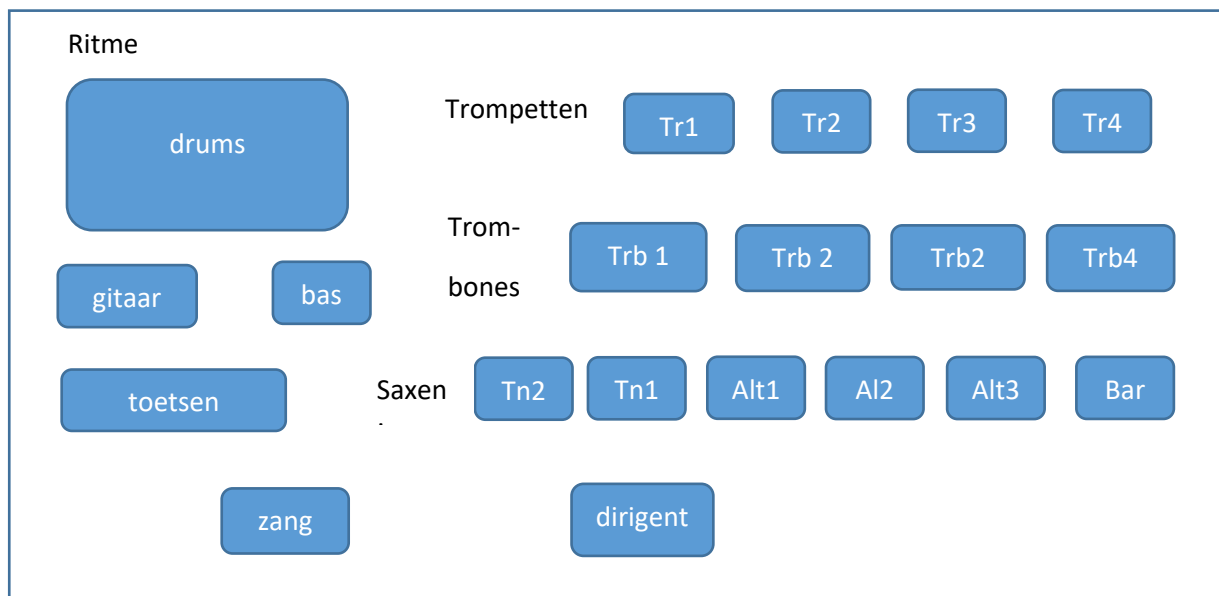

Stage plan Delft Blue BigBand

Optie 1: Breed en ondieper podium

Alternatief voor deze optie is:

- De ritmesectie rechts i.p.v. links
- Bij een breed genoeg, maar te ondiep podium de trompetten, naast de trombones.

Stage plan Delft Blue BigBand

Optie 2: Diep podium